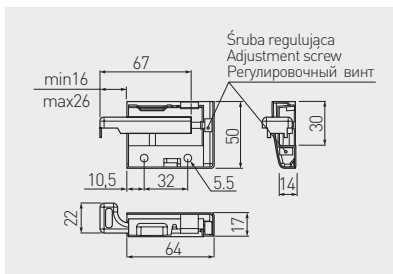

Zawieszka kuchenna R1 Kitchen hanger R1 Навес кухонный R1

ZK-R1-KPL-10	90 / 2 szt. 90 / 2 pcs.	biały / white / белый	stal, tworzywo steel, plastic
ZK-R1-KPL-30	90 / 2 szt.	brąz / brown / коричневый	stal, plastmаса

Zawieszka kuchenna STRONG Kitchen hanger STRONG Навес кухонный STRONG

ZK-STRONG-KPL	130 / 2 szt. 130 / 2 pcs. 130 / 2 шт.	1 kpl. = L+P 1 set = L+R 1 комп. = Л+П	srebrny silver серебристый	stal, tworzywo steel, plastic сталь, пластмаса