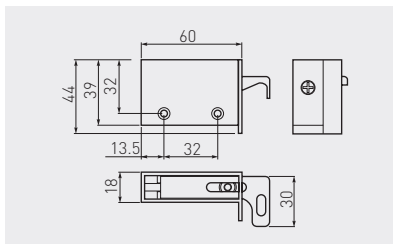

Zawieszka kuchenna R1 Kitchen hanger R1 Навес кухонный R1

ZK-R1-KPL-10	90 / 2 szt. 90 / 2 pcs.	biały / white / белый	stal, tworzywo steel, plastic
ZK-R1-KPL-30	90 / 2 szt.	brąz / brown / коричневый	stal, plastmаса

Zawieszka kuchenna STRONG Kitchen hanger STRONG Навес кухонный STRONG

ZK-STRONG-KPL	130 / 2 szt. 130 / 2 pcs. 130 / 2 шт.	1 kpl. = L+P 1 set = L+R 1 комп. = Л+П	srebrny silver серебристый	stal, tworzywo steel, plastic сталь, пластмаса